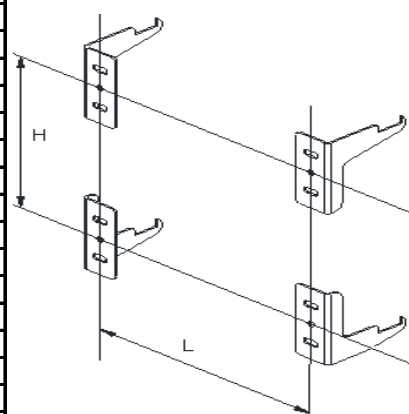

### 3D ИЗГЛЕД

### ТЕХНИЧЕСКА ИНФОРМАЦИЯ

БРОЙ ГЛИДЕРИ	ШИРИНА (ММ) "В"	ИНСТАЛАЦИОННА ШИРИНА (ММ) "L"	ВИСОЧИНА (ММ) "А"	МЕЖДУСОВА ВИСОЧИНА (ММ) "С"	ИНСТАЛАЦ. ВИСОЧИНА (ММ) "Н"
2			200	145	80
3			300	245	180
4	332	132	400	345	280
5	416	216	500	445	380
6	500	300	600	546	480
7	584	384	700	645	580
8	668	468	800	745	680
9	752	552	900	845	780
10	836	636	1000	945	880
11	920	720	1200	1145	1080
12	1004	804	1400	1345	1280
13	1088	888	1600	1545	1480
14	1172	972	1800	1745	1680
15	1256	1056	2000	1945	1880
16	1340	1140			
17	1424	1224			
18	1508	1308			
19	1592	1392			
20	1676	1476			
21	1760	1560			
22	1844	1644			
23	1928	1728			
24	2012	1812			
25	2096	1896			
26	2180	1980			
27	2264	2064			
28	2348				
29	2432				
30					
31					
32					
33					
34					
35					
36					
37					
38					
39					
40					

DO:	87 MM
DM:	55 MM