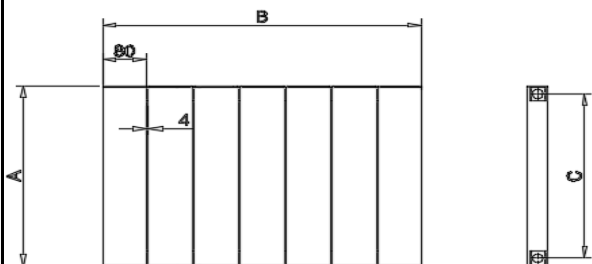

### ТЕХНИЧЕСКА ИНФОРМАЦИЯ

БРОЙ ГЛИДЕРИ	ШИРИНА (ММ) "В"	ИНСТАЛАЦИОННА ШИРИНА (ММ) "L"	ВИСОЧИНА (ММ) "А"	МЕЖДУСОВА ВИСОЧИНА (ММ) "С"	ИНСТАЛАЦ. ВИСОЧИНА (ММ) "Н"
2			200	145	80
3			300	245	180
4	332	132	400	345	280
5	416	216	500	445	380
6	500	300	600	546	480
7	584	384	700	645	580
8	668	468	800	745	680
9	752	552	900	845	780
10	836	636	1000	945	880
11	920	720	1200	1145	1080
12	1004	804	1400	1345	1280
13	1088	888	1600	1545	1480
14	1172	972	1800	1745	1680
15	1256	1056	2000	1945	1880
16	1340	1140			
17	1424	1224			
18	1508	1308			
19	1592	1392			
20	1676	1476			
21	1760	1560			
22	1844	1644			
23	1928	1728			
24	2012	1812			
25	2096	1896			
26	2180	1980			
27	2264	2064			
28	2348				
29	2432				
30					
31					
32					
33					
34					
35					
36					
37					
38					
39					
40					

DO:	87 MM
DM:	55 MM